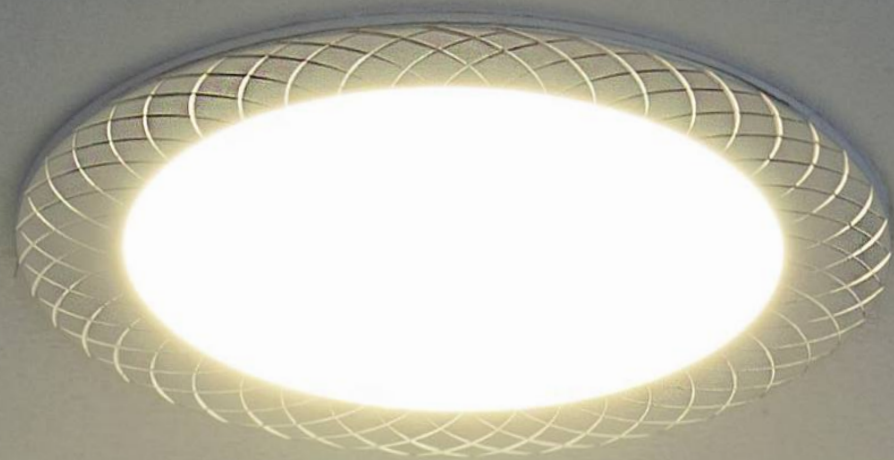

DLR005 12W 4200K WH белый
Ø 170 ↓ 23 LED 12 Вт 1020 лм ☞ 155